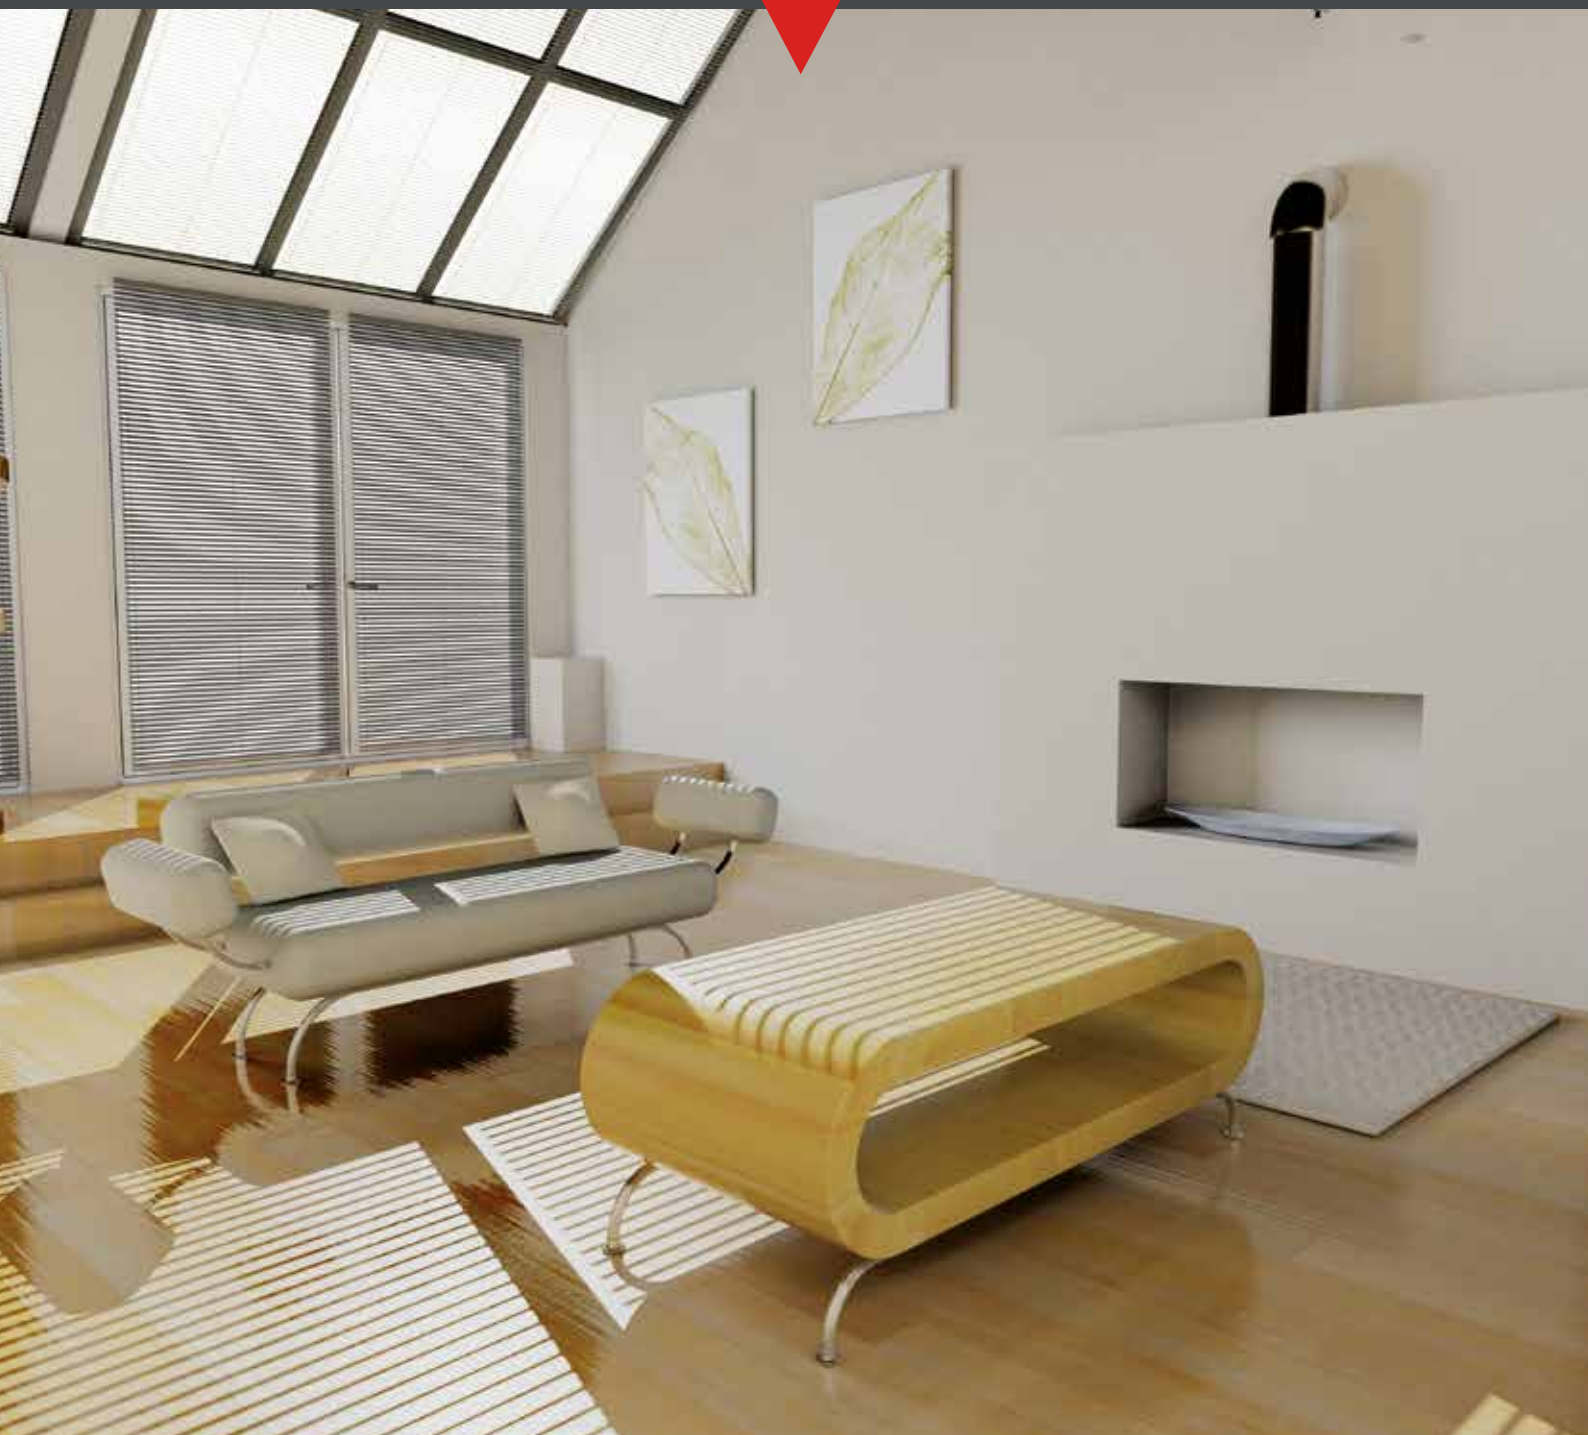

KEIM

KEIM INNOTOP®

УНИВЕРСАЛЬНАЯ КРАСКА ДЛЯ ВНУТРЕННИХ РАБОТ.
МИНЕРАЛЬНАЯ КРАСКА МОЖЕТ БЫТЬ ТАКОЙ
ПРОСТОЙ.